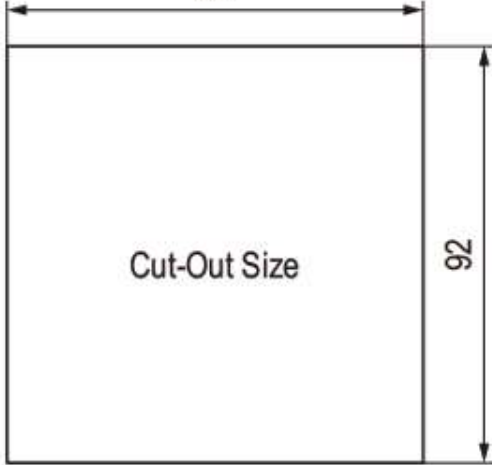

92

Cut-Out Size

92

24.00

120.29

120.27